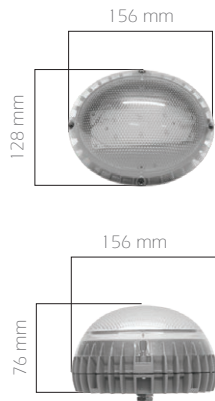

D-LWD

Kör Kasa Boyutları:
174 x 130 x 84 mm

IP65

Kod	D-LWD
LED	Yüksek Verimli Mid-Power LED
Sistem Gücü	7 W
Renk Sıcaklığı	3000 - 4000 - 5000 K
Voltaj	220V - 50Hz
Gövde	Alüminyum enjeksiyon
Difüzör	2 mm akrilik lens
Renk	Gri
Kutu Boyutu	19x14x100 cm
Ağırlık	1.000gr

D-LYD

IP65

Kod	D-LYD
LED	Yüksek Verimli Mid-Power ve COB
Sistem Gücü	5W
Renk Sıcaklığı	3000 - 4000 - 5000 - 6500 K, RGB
Voltaj	220V - 50Hz
Gövde	Alüminyum enjeksiyon
Lens	Opal
Soğutucu	Alüminyum
Renk	Gri
Kutu Boyutu	13x15x12 cm
Ağırlık	450 gr

D-LSD

IP65

Kod	D-LSD
LED	Yüksek Verimli Mid-Power Led
Sistem Gücü	8 W
Renk Sıcaklığı	3000 - 4000 - 5000 - 6500 K
Voltaj	220V - 50Hz
Gövde	Alüminyum enjeksiyon
Difüzör	Akrilik şeffaf lens
Soğutucu	Kanatlı alüminyum gövde yapısı
Renk	Gri
Kutu Boyutu	13x15x18 cm
Ağırlık	650 gr