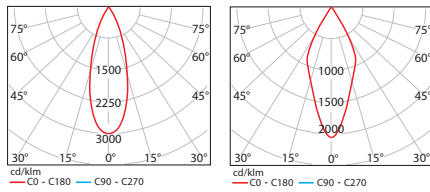

SFR 13/S Beyaz

SFR 13/S Siyah