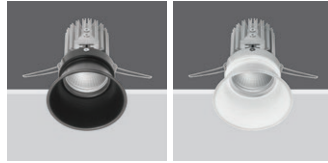

Downlight

SFR

IP20

SFR 13/S Beyaz

Krom

Altın

SFR 13/S

SFR 13/L

SFR 5 Siyah

SFR 5 Beyaz

SFR 8

SFR 13/S Beyaz

SFR 13/S Siyah

SFR 5 Beyaz

SFR 5 Siyah

Kompakt ve basit yapısı ile SFR model downlight armatürler, iç mekan uygulamalarının vazgeçilmez aydınlatma elemanlarıdır. Armatürler; otel, okul, alışveriş merkezi ve daha birçok uygulama alanına sahiptir.

Armatürde kullanılan reflektörler ekstra kasnak gerektirmeksizin bu görevi üstlenmekte ve ince yapısı sayesinde tavanla bütünleşik, mekanın estetik yapısına zarar vermeyen bir görüntü oluşturmaktadır. Kamaşmanın istenmediği durumlarda, siyah reflektör seçeneği ile mekanlarda mükemmel bir çözüm sunmaktadır.

SFR5 - SFR8

SFR 13/S

SFR 13/L

Kod	Tavan Kesimi
SFR 5	80 mm
SFR 8	80 mm
SFR 13/S	110 mm
SFR 13/L	105 mm

Kod	SFR 5	SFR 8	SFR 13/S	SFR 13/L
LED	Yüksek Verimli COB LED			
LED Gücü	5 W	8 W	13 W	13 W
Işık Akısı	350lm-Siyah Ref. 380lm-Beyaz Ref.	660lm-Beyaz Ref.	708lm Siyah Ref. 833lm-Beyaz Ref.	833lm-Beyaz Ref.
Renk Sıcaklığı	3000 - 4000 - 5000 K			
Voltaj	220V - 50Hz			
Gövde	Gövde sıvama alüminyum üzeri 80 mm elektrostatik toz boyalı			
Reflektör	Sıvama alüminyum			
Soğutucu	Alüminyum ekstrüzyon			
Renk (Reflektör)	Beyaz veya Siyah			
Kutu Boyutu	10,5x10,5x10,5cm	10,5x10,5x15cm	14x13x13cm	16x13x13cm
Ağırlık	250 gr	350 gr	450 gr	450 gr