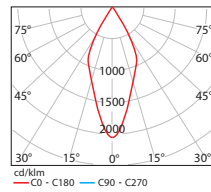

SFR 13/S Siyah