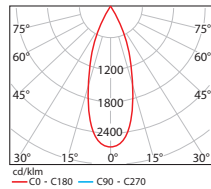

Downlight

SFR

IP20

SFR 5 Siyah

Kompakt ve basit yapısı ile SFR model downlight armatürler, iç mekan uygulamalarının vazgeçilmez aydınlatma elemanlarıdır. Armatürler; otel, okul, alışveriş merkezi ve daha birçok uygulama alanına sahiptir.

Armatürde kullanılan reflektörler ekstra kasnak gerektirmeksizin bu görevi üstlenmekte ve ince yapısı sayesinde tavanla bütünleşik, mekanın estetik yapısına zarar vermeyen bir görüntü oluşturmaktadır. Kamaşmanın istenmediği durumlarda, siyah reflektör seçeneği ile mekanlarda mükemmel bir çözüm sunmaktadır.

Kod	Tavan Kesimi
SFR 5	80 mm
SFR 8	80 mm
SFR 13/S	110 mm
SFR 13/L	105 mm

Kod	SFR 5	SFR 8	SFR 13/S	SFR 13/L
LED	Yüksek Verimli COB LED			
LED Gücü	5 W	8 W	13 W	13 W
Işık Akısı	350lm-Siyah Ref. 380lm-Beyaz Ref.	660lm-Beyaz Ref.	708lm Siyah Ref. 833lm-Beyaz Ref.	833lm-Beyaz Ref.
Renk Sıcaklığı	3000 - 4000 - 5000 K			
Voltaj	220V - 50Hz			
Gövde	Gövde sıvama alüminyum üzeri 80 mm elektrostatik toz boyalı			
Reflektör	Sıvama alüminyum			
Soğutucu	Alüminyum ekstrüzyon			
Renk (Reflektör)	Beyaz veya Siyah			
Kutu Boyutu	10,5x10,5x10,5cm	10,5x10,5x15cm	14x13x13cm	16x13x13cm
Ağırlık	250 gr	350 gr	450 gr	450 gr