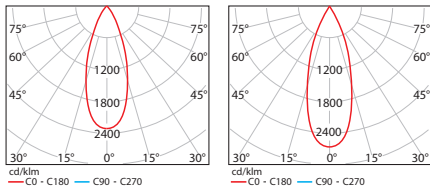

SFR 5 Beyaz

SFR 5 Siyah