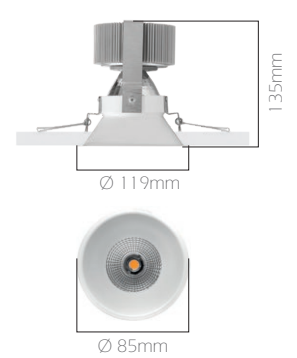

SFR 5 Siyah

SFR 5 Beyaz

SFR 8

SFR 13/S Beyaz

SFR 13/S Siyah

SFR 5 Beyaz

SFR 5 Siyah

Kompakt ve basit yapısı ile SFR model downlight armatürler, iç mekan uygulamalarının vazgeçilmez aydınlatma elemanlarıdır. Armatürler; otel, okul, alışveriş merkezi ve daha birçok uygulama alanına sahiptir.

Armatürde kullanılan reflektörler ekstra kasnak gerektirmeksizin bu görevi üstlenmekte ve ince yapısı sayesinde tavanla bütünleşik, mekanın estetik yapısına zarar vermeyen bir görüntü oluşturmaktadır. Kamaşmanın istenmediği durumlarda, siyah reflektör seçeneği ile mekanlarda mükemmel bir çözüm sunmaktadır.

SFR5 - SFR8

SFR 13/S

SFR 13/L

Kod	Tavan Kesimi
SFR 5	80 mm
SFR 8	80 mm
SFR 13/S	110 mm
SFR 13/L	105 mm

Kod	SFR 5	SFR 8	SFR 13/S	SFR 13/L
LED	Yüksek Verimli COB LED			
LED Gücü	5 W	8 W	13 W	13 W
Işık Akısı	350lm-Siyah Ref. 380lm-Beyaz Ref.	660lm-Beyaz Ref.	708lm Siyah Ref. 833lm-Beyaz Ref.	833lm-Beyaz Ref.
Renk Sıcaklığı	3000 - 4000 - 5000 K			
Voltaj	220V - 50Hz			
Gövde	Gövde sıvama alüminyum üzeri 80 mm elektrostatik toz boyalı			
Reflektör	Sıvama alüminyum			
Soğutucu	Alüminyum ekstrüzyon			
Renk (Reflektör)	Beyaz veya Siyah			
Kutu Boyutu	10,5x10,5x10,5cm	10,5x10,5x15cm	14x13x13cm	16x13x13cm
Ağırlık	250 gr	350 gr	450 gr	450 gr