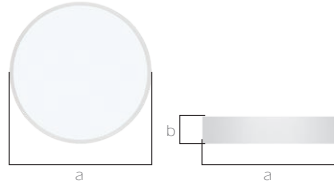

## FNSS-Y

IP20

FNSS-Y 60

FNSS-Y 40

FNSS-Y 30

FNSS-Y model dairesel şekilde ışıık bir görünüme sahip olan bu sivaüstü armatürler LED ışık kaynağı ile yüksek verimli bir şekilde çalışmakta ve çeşitli boylarda imal edilebilmektedir.

FNSS-Y 60

FNSS-Y 40

FNSS-Y 30

Kod	a	b
FNSS-Y 30	260 mm	100 mm
FNSS-Y 40	350 mm	100 mm
FNSS-Y 60	550 mm	100 mm

Kod	FNSS-Y 30	FNSS-Y 40	FNSS-Y 60
LED	Yüksek Verimli Mid-Power LED		
Sistem Gücü	17 - 24 W	20 / 30 W	40 W
Işık Akısı	1800/2530 lm	2320/3160 lm	3580 lm
Renk Sıcaklığı	3000 - 4000 - 5000 K		
Voltaj	220 VAC - 50 Hz		
Gövde	1,5mm DKP sac		
Difüzör	1,2 mm kalınlığında opal		
Soğutucu	Gövde yüzeyinden soğutma		
Renk	Beyaz		
Kutu Boyutu	28x28x15 cm	36x36x12 cm	67x61x10 cm
Ağırlık	1.950 gr	3.100 gr	6.550 gr