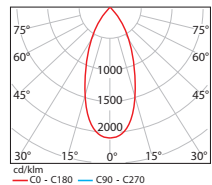

ELD 75

Yönlendirilebilir

Ø 90mm

Ø 90mm

Ø 80mm

ELD 125

Yönlendirilebilir

Ø 138mm

Ø 138mm

Ø 110mm

ML 110

110mm

Ø 119mm

IP20

Kod	ELD 75/5	ELD 75/8
LED Tipi	Yüksek Verimli Power LED	
Sistem Gücü	5 W	9,5 W
Işık Akısı	450 lm	850 lm
Renk Sıcaklığı	3000 - 4000 - 5000 K	
Voltaj	220V - 50Hz	
Gövde	Alüminyum enjeksiyon	
Soğutucu	Alüminyum	
Reflektör	Yüksek saflıkta alüminyum	
Cam	3mm kalınlığında temperli, şeffaf	
Kutu Boyutu	12x12x12 cm	
Ağırlık	290 gr	
Tavan Kesimi	Ø 75 mm	

IP20

Kod	ELD 125
LED Tipi	Yüksek Verimli COB LED
Sistem Gücü	16 W
Işık Akısı	1.060 lm
Renk Sıcaklığı	3000 - 4000 - 5000 K
Voltaj	220V - 50Hz
Gövde	Alüminyum enjeksiyon
Soğutucu	Alüminyum
Reflektör	Yüksek saflıkta alüminyum
Cam	3mm kalınlığında temperli, şeffaf
Kutu Boyutu	15x15x15 cm
Ağırlık	740 gr
Tavan Kesimi	Ø 125 mm

IP20

Kod	ML 110
LED Tipi	Yüksek Verimli COB LED
Sistem Gücü	5 - 13W, 27W
Işık Akısı	480 - 1300 - 2760 lm
Renk Sıcaklığı	3000 - 4000 - 5000 K
Voltaj	220V - 50Hz
Gövde	Alüminyum enjeksiyon
Reflektör	Alüminyum
Soğutucu	5-13W (pasif), 27W (aktif soğutma)
Difüzör	Temperli cam, şeffaf
Kutu Boyutu	16x16x15 cm
Ağırlık	850 gr
Tavan Kesimi	Ø 110 mm