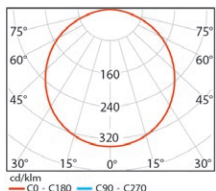

SSL 104

SSL 160

SSL 200

SSL 235

Kod	Delik Çapı
SSL 104	120 mm
SSL 160	172 mm
SSL 200	205 mm
SSL 235	245 mm

Kod	SSL 104	SSL 160	SSL 200	SSL 235
LED	Yüksek Verimli Mid-Power LED			
LED Gücü	13 W	18 W	23 W	32 W
Işık Akısı	776 lm	1,500 lm	1,880 lm	2,300 lm
Renk Sıcaklığı	3000 - 4000 - 5000 K			
Voltaj	220V - 50Hz			
Gövde	Alüminyum sıvama			
Difüzör	Opal			
Soğutucu	Alüminyum gövde yüzeyinden soğutma			
Renk	Beyaz			
Kutu Boyutu	15x15x7cm	22x22x7cm	25x25x7cm	30x30x7cm
Ağırlık	250 gr	450 gr	450 gr	550 gr