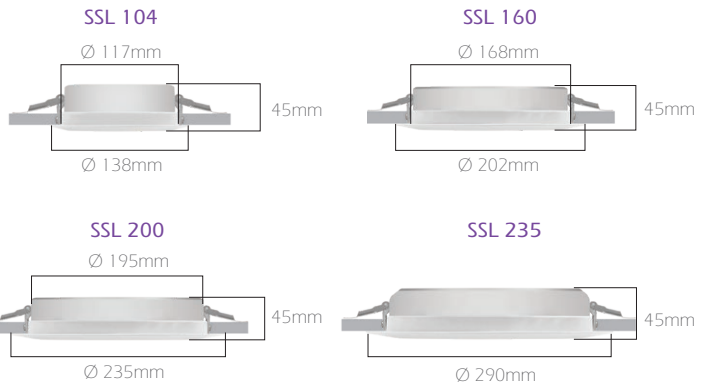

## PUNTO

IP20  
IP40 Opsiyonel

Yüksek geçirgenlikli opal difüzör ışığı ortama soft bir şekilde iletir. Armatürler iç yan yüzeyinde kullanılan yüksek yansıtıcı reflektörler sayesinde yüksek ışık verimliliği ve temiz bir görünüm sağlar. Ekonomiklik, yüksek verimlilik ve incelik Punto Serisi downlightları en iyi özetleyen üç unsurdur.

SSL 104

SSL 160

SSL 200

SSL 235

Kod	Delik Çapı
SSL 104	120 mm
SSL 160	172 mm
SSL 200	205 mm
SSL 235	245 mm

Kod	SSL 104	SSL 160	SSL 200	SSL 235
LED	Yüksek Verimli Mid-Power LED			
LED Gücü	13 W	18 W	23 W	32 W
Işık Akısı	776 lm	1,500 lm	1,880 lm	2,300 lm
Renk Sıcaklığı	3000 - 4000 - 5000 K			
Voltaj	220V - 50Hz			
Gövde	Alüminyum sıvama			
Difüzör	Opal			
Soğutucu	Alüminyum gövde yüzeyinden soğutma			
Renk	Beyaz			
Kutu Boyutu	15x15x7cm	22x22x7cm	25x25x7cm	30x30x7cm
Ağırlık	250 gr	450 gr	450 gr	550 gr