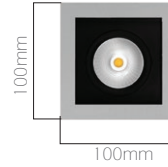

LKG1

LKG2

LKG1

LKG2

LKG/M

IP20

Kod	LKG 1		LKG 2	
LED Tipi	Yüksek verimli LED			
Sistem Gücü	5.5 W	8 W	2x5.5 W	2x8 W
Işık Akısı	480lm	660 lm	960 lm	1320 lm
Renk Sıcaklığı	3000 - 4000 - 5000 K			
Voltaj	220V - 50Hz			
Gövde	1 mm kalınlığında DKP sac üzeri 80 mikron kalınlığında elektrostatik toz boya			
Reflektör	Yüksek verimli alüminyum			
Soğutucu	Alüminyum ekstrüzyon			
Çerçeve	1,5 mm kalınlığında DKP sac, iç çerçeve alüminyum enjeksiyon			
Kutu Boyutu	30x44x15 cm (6adet)			
Ağırlık	3.200 gr (6adet)		5.500 gr (6adet)	
Tavan Kesimi	93X93 mm		93X181 mm	

IP20

Kod	LKG/M
LED	Yüksek Verimli Power LED
Sistem Gücü	15 - 25W
Işık Akısı	1.000 - 1.650 lm
Lens	12 adet özel tip lens
Renk Sıcaklığı	3000 - 4000 - 5000 K
Voltaj	220V - 50Hz
Gövde	0,6 mm kalınlığında DKP ve elektrostatik toz boya
Çerçeve	0,6mm kalınlığında DKP sac
Reflektör	Yüksek verimli alüminyum
Renk	Gri
Tavan Kesimi	38mm x 295 mm
Ağırlık	1.200 gr