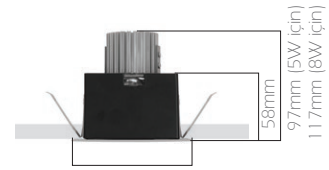

LKG1

LKG2

LKG1

LKG2

LKG/M

IP20

Kod	LKG 1		LKG 2	
LED Tipi	Yüksek verimli LED			
Sistem Gücü	5.5 W	8 W	2x5.5 W	2x8 W
Işık Akısı	480lm	660 lm	960 lm	1320 lm
Renk Sıcaklığı	3000 - 4000 - 5000 K			
Voltaj	220V - 50Hz			
Gövde	1 mm kalınlığında DKP sac üzeri 80 mikron kalınlığında elektrostatik toz boya			
Reflektör	Yüksek verimli alüminyum			
Soğutucu	Alüminyum ekstrüzyon			
Çerçeve	1,5 mm kalınlığında DKP sac, iç çerçeve alüminyum enjeksiyon			
Kutu Boyutu	30x44x15 cm (6adet)			
Ağırlık	3.200 gr (6adet)		5.500 gr (6adet)	
Tavan Kesimi	93X93 mm		93X181 mm	

IP20

Kod	LKG/M
LED	Yüksek Verimli Power LED
Sistem Gücü	15 - 25W
Işık Akısı	1.000 - 1.650 lm
Lens	12 adet özel tip lens
Renk Sıcaklığı	3000 - 4000 - 5000 K
Voltaj	220V - 50Hz
Gövde	0,6 mm kalınlığında DKP ve elektrostatik toz boya
Çerçeve	0,6mm kalınlığında DKP sac
Reflektör	Yüksek verimli alüminyum
Renk	Gri
Tavan Kesimi	38mm x 295 mm
Ağırlık	1.200 gr