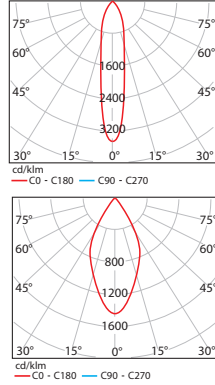

LKG1

LKG2

LKG1

LKG2

LKG/M

IP20

Kod	LKG 1		LKG 2	
LED Tipi	Yüksek verimli LED			
Sistem Gücü	5.5 W	8 W	2x5.5 W	2x8 W
Işık Akısı	480lm	660 lm	960 lm	1320 lm
Renk Sıcaklığı	3000 - 4000 - 5000 K			
Voltaj	220V - 50Hz			
Gövde	1 mm kalınlığında DKP sac üzeri 80 mikron kalınlığında elektrostatik toz boya			
Reflektör	Yüksek verimli alüminyum			
Soğutucu	Alüminyum ekstrüzyon			
Çerçeve	1,5 mm kalınlığında DKP sac, iç çerçeve alüminyum enjeksiyon			
Kutu Boyutu	30x44x15 cm (6adet)			
Ağırlık	3.200 gr (6adet)		5.500 gr (6adet)	
Tavan Kesimi	93X93 mm		93X181 mm	

IP20

Kod	LKG/M
LED	Yüksek Verimli Power LED
Sistem Gücü	15 - 25W
Işık Akısı	1.000 - 1.650 lm
Lens	12 adet özel tip lens
Renk Sıcaklığı	3000 - 4000 - 5000 K
Voltaj	220V - 50Hz
Gövde	0,6 mm kalınlığında DKP ve elektrostatik toz boya
Çerçeve	0,6mm kalınlığında DKP sac
Reflektör	Yüksek verimli alüminyum
Renk	Gri
Tavan Kesimi	38mm x 295 mm
Ağırlık	1.200 gr