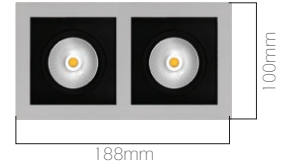

LKG1

LKG2

LKG1

LKG2

LKG/M

IP20

Kod	LKG 1		LKG 2	
LED Tipi	Yüksek verimli LED			
Sistem Gücü	5.5 W	8 W	2x5.5 W	2x8 W
Işık Akısı	480lm	660 lm	960 lm	1320 lm
Renk Sıcaklığı	3000 - 4000 - 5000 K			
Voltaj	220V - 50Hz			
Gövde	1 mm kalınlığında DKP sac üzeri 80 mikron kalınlığında elektrostatik toz boya			
Reflektör	Yüksek verimli alüminyum			
Soğutucu	Alüminyum ekstrüzyon			
Çerçeve	1,5 mm kalınlığında DKP sac, iç çerçeve alüminyum enjeksiyon			
Kutu Boyutu	30x44x15 cm (6adet)			
Ağırlık	3.200 gr (6adet)		5.500 gr (6adet)	
Tavan Kesimi	93X93 mm		93X181 mm	

IP20

Kod	LKG/M
LED	Yüksek Verimli Power LED
Sistem Gücü	15 - 25W
Işık Akısı	1.000 - 1.650 lm
Lens	12 adet özel tip lens
Renk Sıcaklığı	3000 - 4000 - 5000 K
Voltaj	220V - 50Hz
Gövde	0,6 mm kalınlığında DKP ve elektrostatik toz boya
Çerçeve	0,6mm kalınlığında DKP sac
Reflektör	Yüksek verimli alüminyum
Renk	Gri
Tavan Kesimi	38mm x 295 mm
Ağırlık	1.200 gr