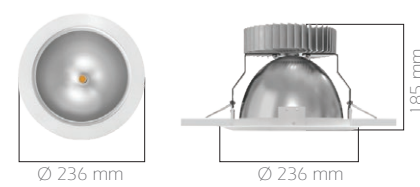

SLG 104

SLG 160

SLG 165

SLG 195

SLG 200

SLG 104

SLG 195 - SLG 200

SLG 160 - SLG 165

Kod	Delik Çapı
SLG 104	120 mm
SLG 160	172 mm
SLG 165	172 mm
SLG 195	205 mm
SLG 200	205 mm

Kod	SLG 104	SLG 165 SLG 160	SLG 195 SLG 200
LED Tipi	Yüksek Verimli COB LED		
LED Watajı	13 W	27 W	36 W
Işık Akısı	1,280 lm	2,560 lm 2,300 lm	3.300 lm 3.000 lm
Renk Sıcaklığı	3000 - 4000 - 5000 K		
Voltaj	220V - 50Hz		
Gövde	Alüminyum enjeksiyon kasnak elektrostatik toz boyalıdır.		
Reflektör	%99 saflıkta alüminyum		
Difüzör	Akrilik difüzör veya temperli cam		
Soğutucu	Alüminyum ekstrüzyon		
Renk	Beyaz		
Kutu Boyutu	30x44x21 cm(6 ad)	47x47x18 cm(4ad) 21x23x18 cm(1ad)	25x26x24 cm(1ad) 26x26x25 cm(1ad)
Ağırlık	4.400 gr(6ad)	5.250gr(4ad) 1.350gr(1ad)	1.800 gr(1ad) 1.650 gr(1ad)