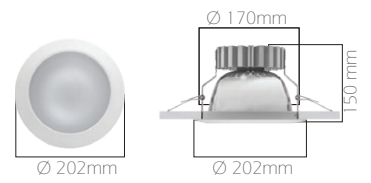

SLG 104

SLG 160

SLG 165

SLG 195

SLG 200

SLG 104

SLG 195 - SLG 200

SLG 160 - SLG 165

Kod	Delik Çapı
SLG 104	120 mm
SLG 160	172 mm
SLG 165	172 mm
SLG 195	205 mm
SLG 200	205 mm

Kod	SLG 104	SLG 165 SLG 160	SLG 195 SLG 200
LED Tipi	Yüksek Verimli COB LED		
LED Watajı	13 W	27 W	36 W
Işık Akısı	1,280 lm	2,560 lm 2,300 lm	3.300 lm 3.000 lm
Renk Sıcaklığı	3000 - 4000 - 5000 K		
Voltaj	220V - 50Hz		
Gövde	Alüminyum enjeksiyon kasnak elektrostatik toz boyalıdır.		
Reflektör	%99 saflıkta alüminyum		
Difüzör	Akrilik difüzör veya temperli cam		
Soğutucu	Alüminyum ekstrüzyon		
Renk	Beyaz		
Kutu Boyutu	30x44x21 cm(6 ad)	47x47x18 cm(4ad) 21x23x18 cm(1ad)	25x26x24 cm(1ad) 26x26x25 cm(1ad)
Ağırlık	4.400 gr(6ad)	5.250gr(4ad) 1.350gr(1ad)	1.800 gr(1ad) 1.650 gr(1ad)