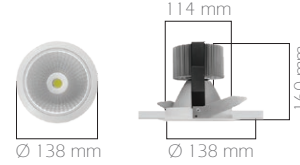

SLG 104

SLG 160

SLG 165

SLG 195

SLG 200

SLG 104

SLG 195 - SLG 200

SLG 160 - SLG 165

Kod	Delik Çapı
SLG 104	120 mm
SLG 160	172 mm
SLG 165	172 mm
SLG 195	205 mm
SLG 200	205 mm

Kod	SLG 104	SLG 165 SLG 160	SLG 195 SLG 200
LED Tipi	Yüksek Verimli COB LED		
LED Watajı	13 W	27 W	36 W
Işık Akısı	1,280 lm	2,560 lm 2,300 lm	3.300 lm 3.000 lm
Renk Sıcaklığı	3000 - 4000 - 5000 K		
Voltaj	220V - 50Hz		
Gövde	Alüminyum enjeksiyon kasnak elektrostatik toz boyalıdır.		
Reflektör	%99 saflıkta alüminyum		
Difüzör	Akrilik difüzör veya temperli cam		
Soğutucu	Alüminyum ekstrüzyon		
Renk	Beyaz		
Kutu Boyutu	30x44x21 cm(6 ad)	47x47x18 cm(4ad) 21x23x18 cm(1ad)	25x26x24 cm(1ad) 26x26x25 cm(1ad)
Ağırlık	4.400 gr(6ad)	5.250gr(4ad) 1.350gr(1ad)	1.800 gr(1ad) 1.650 gr(1ad)