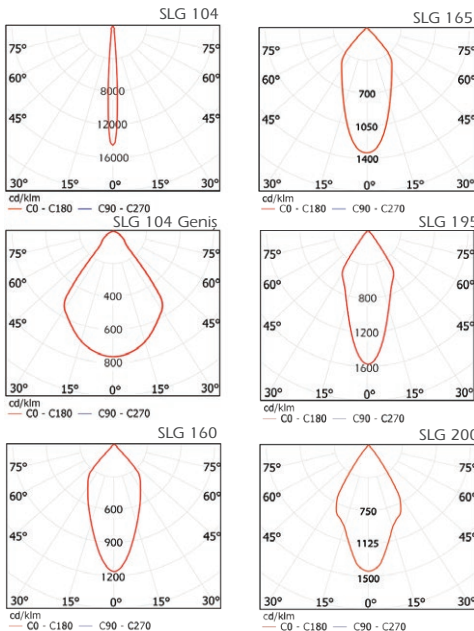

SLG 104

SLG 160

SLG 165

SLG 195

SLG 200

SLG 104

SLG 195 - SLG 200

SLG 160 - SLG 165

Kod	Delik Çapı
SLG 104	120 mm
SLG 160	172 mm
SLG 165	172 mm
SLG 195	205 mm
SLG 200	205 mm

Kod	SLG 104	SLG 165 SLG 160	SLG 195 SLG 200
LED Tipi	Yüksek Verimli COB LED		
LED Watajı	13 W	27 W	36 W
Işık Akısı	1,280 lm	2,560 lm 2,300 lm	3.300 lm 3.000 lm
Renk Sıcaklığı	3000 - 4000 - 5000 K		
Voltaj	220V - 50Hz		
Gövde	Alüminyum enjeksiyon kasnak elektrostatik toz boyalıdır.		
Reflektör	%99 saflıkta alüminyum		
Difüzör	Akrilik difüzör veya temperli cam		
Soğutucu	Alüminyum ekstrüzyon		
Renk	Beyaz		
Kutu Boyutu	30x44x21 cm(6 ad)	47x47x18 cm(4ad) 21x23x18 cm(1ad)	25x26x24 cm(1ad) 26x26x25 cm(1ad)
Ağırlık	4.400 gr(6ad)	5.250gr(4ad) 1.350gr(1ad)	1.800 gr(1ad) 1.650 gr(1ad)