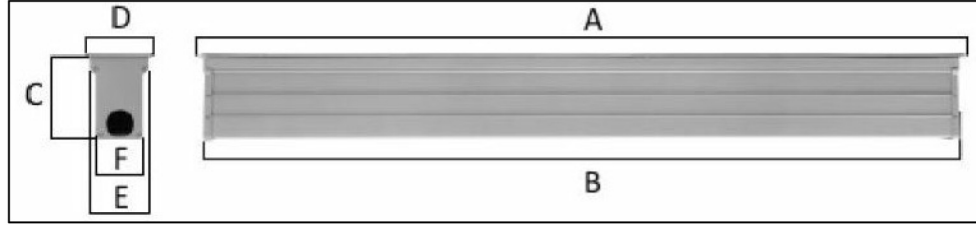

Ölçüler milimetredir.

Dimensions in millimeters

	A	B	C	D	E	F	CUT OUT
YLW40	362	350	107	90	80	65	82x355
YLW70	562	550	107	90	80	65	82x555
YLW100	1058	1046	107	90	80	65	82x1050

LİTA AYDINLATMA SAN. VE TİC. LTD. ŞTİ.

İç gövde
The inner body

3

İç gövdeyi dış gövdeye yerleştiriniz.
Place the inner body to the outer body.

4

Vida bağlantısını yapınız.
Make the screw connection.

Vida
Screw

Vida
Screw