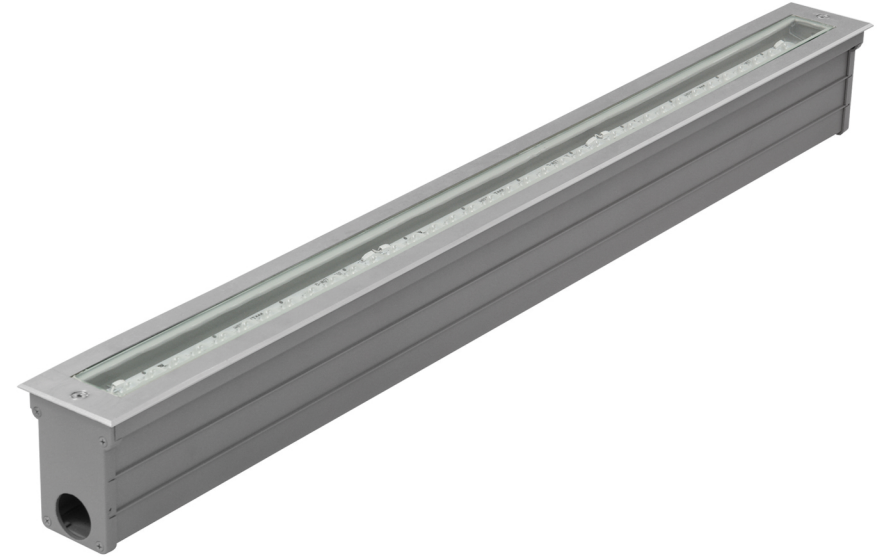

A	B	C	D	E	F	CUT OUT
YLW40	362	350	107	90	80	65	82x355
YLW70	562	550	107	90	80	65	82x555
YLW100	1058	1046	107	90	80	65	82x1050

LİTA AYDINLATMA SAN. VE TİC. LTD. ŞTİ.

LİTA LIGHTING CO.

MERKEZ (*HEAD OFFICE*) : Koza Plaza B Blok Kat 6 No:20 Tekstilkent - ESENLER - İSTANBUL - TURKEY

TEL : 90 (0) 212 438 09 58 (Pbx) FAX : 90 (0) 212 438 09 57

FABRİKA (*FACTORY*) : Haraççı Hadımköy yolu Cad. No:15 Haraççı Mah. Arnavutköy / İSTANBUL - TURKEY

TEL : 90 (0) 212 683 09 87 (5 Hat) FAX : 90 (0) 212 683 09 92

www.litpa.com

L İ T P A

YLW Serisi Armatürler
YLW Series Luminaires