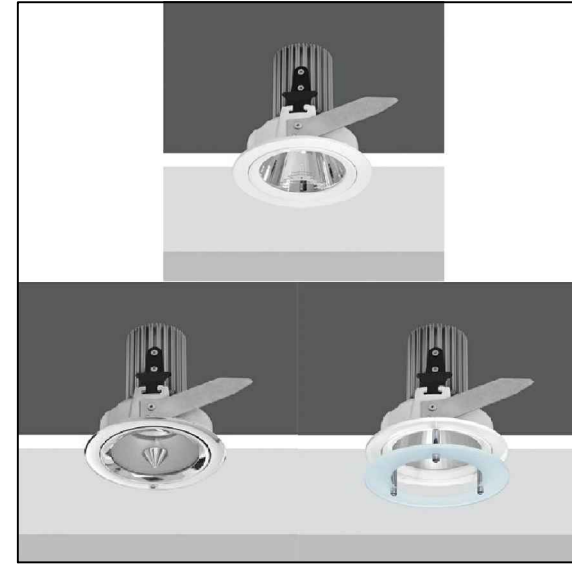

DL Serisi Spotlar *DL Series Downlights*

Aydınlatmada dünya markası olma yolunda bir Türk markası olan

LİTA Aydınlatma'yı tercih ettiğiniz için teşekkür ederiz.

Thank You for choosing LİTA Lighting