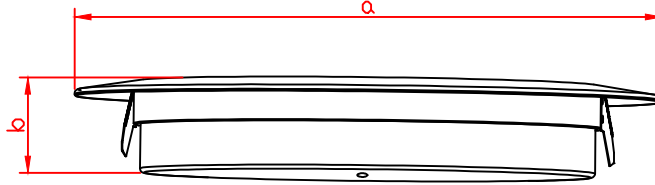

Ölçüler (mm) <i>Dimensions (mm)</i>	SSL 104	SSL 160	SSL 200	SSL 235
a	140	200	235	290
b	45	45	45	45

Çalışma Frekansı / *Operation Frequency*: 50/60 Hz

Notlar

1. Bu armatür bina içi kullanımına uygundur.
2. Eğer ,bu armatürün, harici esnek kablosu hasar görürse, üretici firma, onun yetkili servisi ya da gerekli yetkinliğe sahip kişiler tarafından yenisi ile değiştirilecektir.
3. Armatür içindeki ışık kaynağı yalnızca, üretici firma, yetkili servis ya da gerekli yetkinliğe sahip kişi tarafından değiştirilebilir.