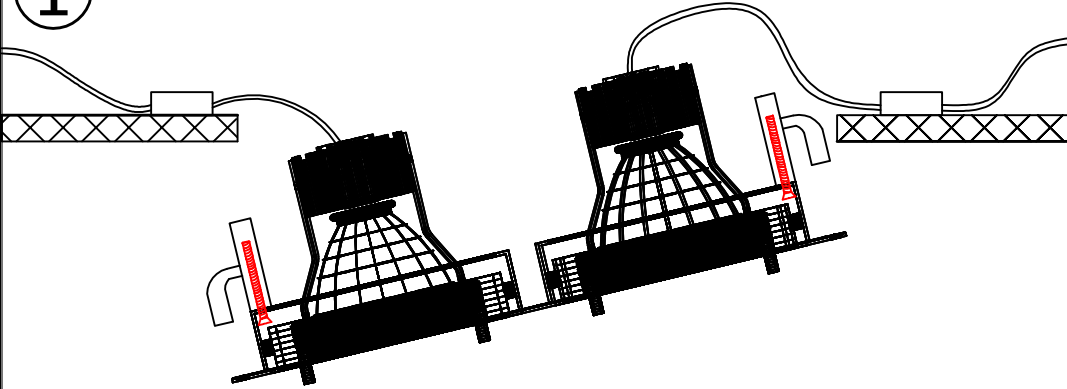

Code	Cut-out
DML-1	180x180mm
DML-2	380x180mm
DML-3	570x180mm
DML-4	380x380mm

1

Elektrik bağlantılarını yapın.
Make the electrical connections.

Montaj Detayları / *Assembling Details*

2

Armatürü tavana yerleştirin.
Place luminaire over the ceiling.