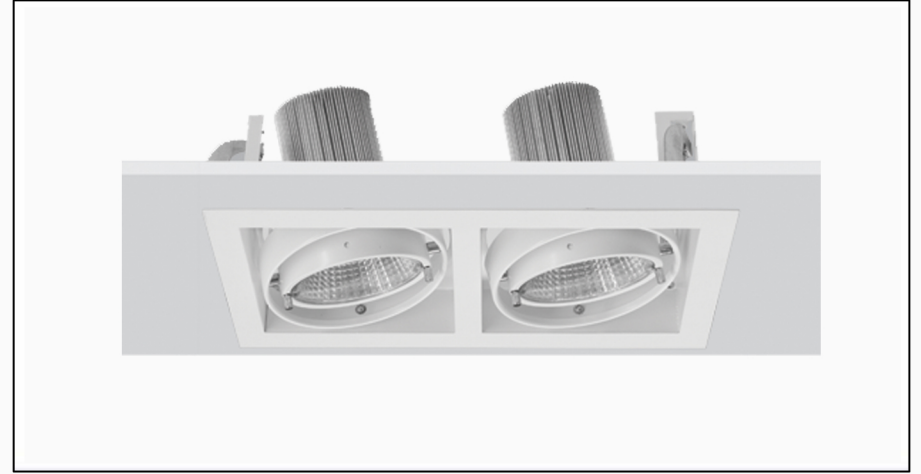

DML Serisi Armatürler **DML Series Luminaires**

IP20

Aydınlatmada dünya markası olma yolunda bir Türk markası olan
LİTA Aydınlatma'yı tercih ettiğiniz için teşekkür ederiz.

Thank You for choosing LİTA Lighting