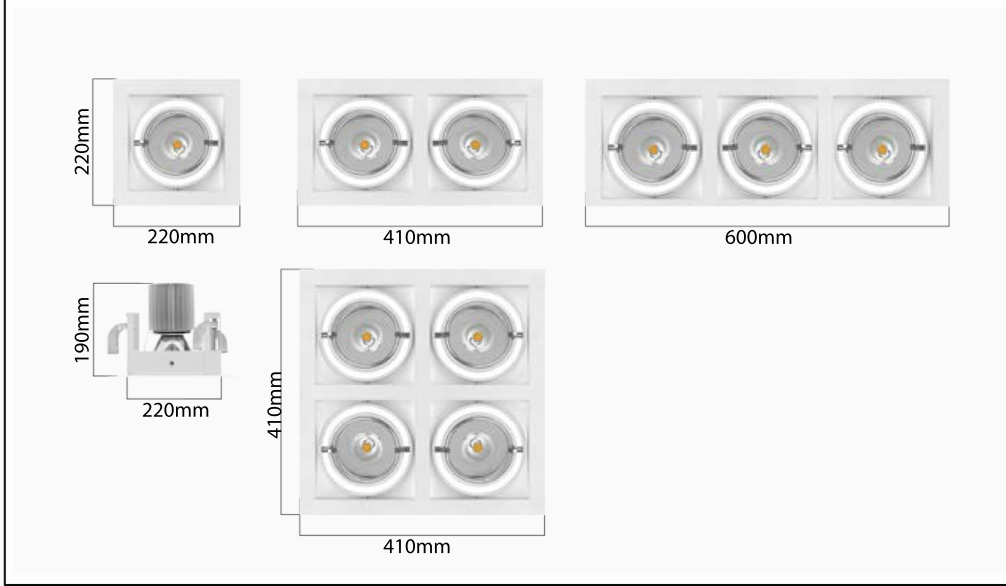

Ölçüler milimetredir.
Dimensions in millimeters.

LİTA AYDINLATMA SAN. VE TİC. LTD. ŞTİ.
LİTA LIGHTING CO.

MERKEZ (**HEAD OFFICE**) : Koza Plaza B Blok Kat 6 No:20 Tekstilkent - ESENLER - İSTANBUL - TURKEY
TEL : 90 (0) 212 438 09 58 (Pbx) FAX : 90 (0) 212 438 09 57

FABRİKA (**FACTORY**) :Haraççı Hadımköy yolu Cad. No:15 Haraççı Mah. Arnavutköy / İSTANBUL - TURKEY
TEL : 90 (0) 212 683 09 87 (5 Hat) FAX : 90 (0) 212 683 09 92

www.litpa.com

L İ T P A