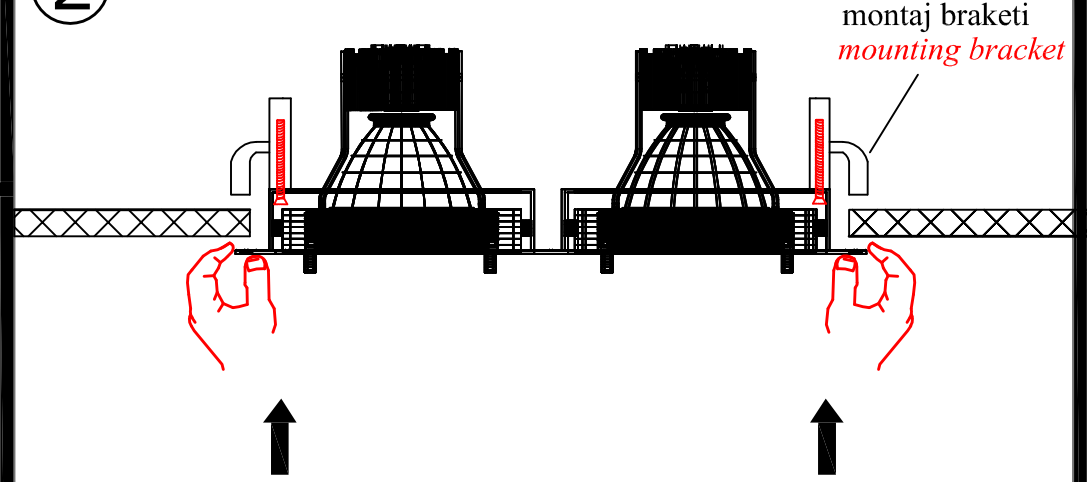

Code	Cut-out
DML-1	180x180mm
DML-2	380x180mm
DML-3	570x180mm
DML-4	380x380mm

1

Elektrik bağlantılarını yapın.
Make the electrical connections.

Montaj Detayları / *Assembling Details*

2

Armatürü tavana yerleştirin.
Place luminaire over the ceiling.