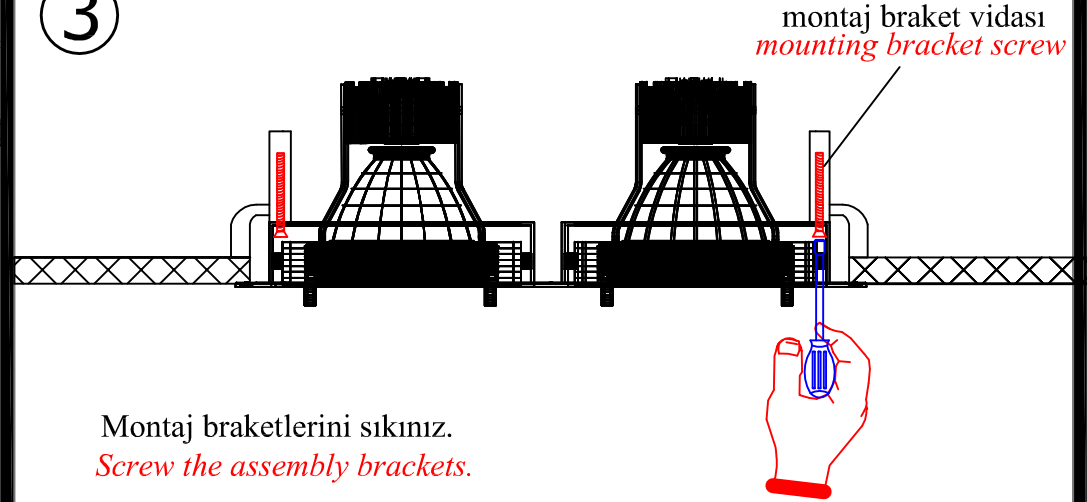

Armatürü tavana yerleştirin.
Place luminaire over the ceiling.

3