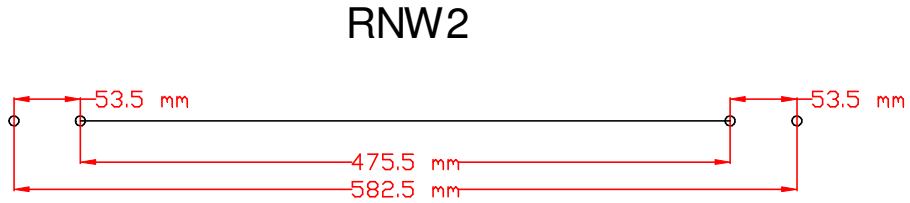

Montaj Detayları / *Assembling Details*

Duvar montaj parçalarını duvara takınız. Ve armatür kablolarını duvar tarafındaki güç kaynağına bağlayınız

Fix mounting part to the wall. And connect luminaire power cables to power supply in wall side