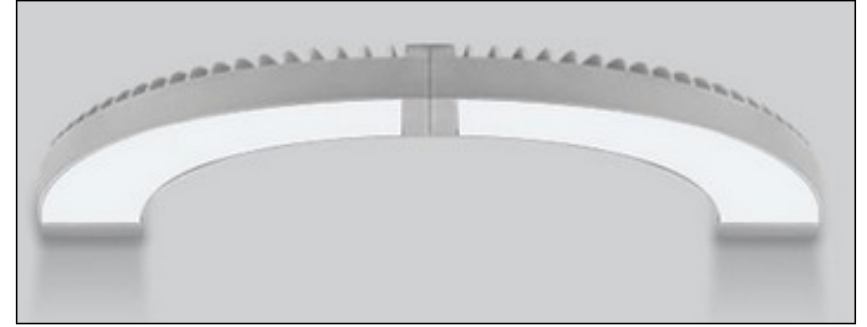

Ölçüler milimetredir.
Dimensions in millimeters.

L I T P A

RNW Armatürü *RNW Luminaire*

!!! Önemli Uyarı !!!

Acil aydınlatma ünitesi bulunan armatürlerin pillerinin tam verime ulaşması için ilk çalıştırılması esnasında en az 24 saat kesintisiz şarj edilmesi gerekmektedir

!!! Important Warning !!!

In first use, please charge battery for 24 hours continuously, to reach full efficiency of the batteries in the Luminaires equipped with emergency units.

LİTA AYDINLATMA SAN. VE TİC. LTD. ŞTİ.
LITA LIGHTING CO.