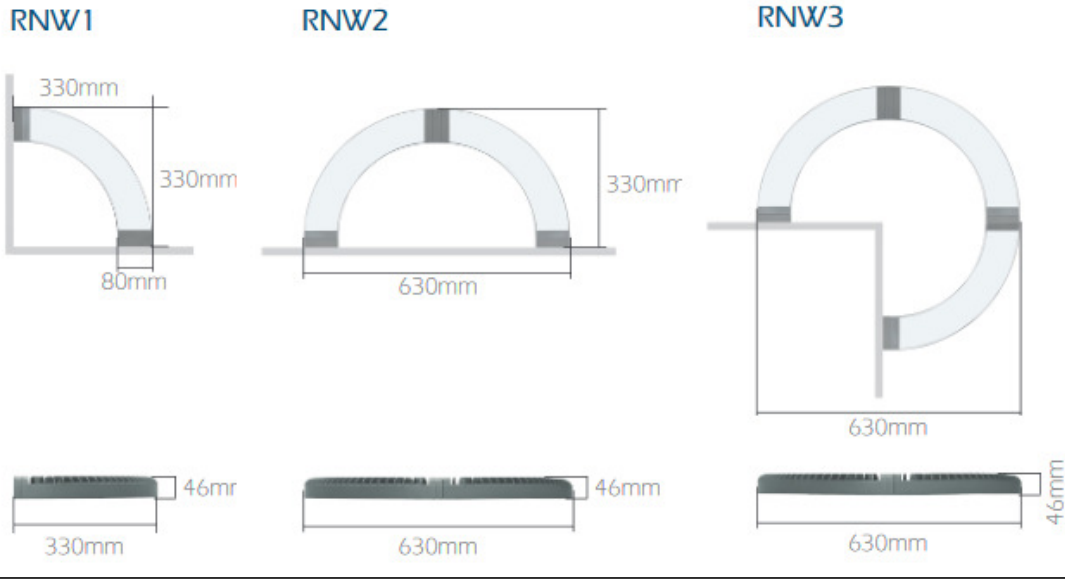

Ölçüler milimetredir.
Dimensions in millimeters.

L I T P A

RNW Armatürü *RNW Luminaire*

!!! Önemli Uyarı !!!

Acil aydınlatma ünitesi bulunan armatürlerin pillerinin tam verime ulaşması için ilk çalıştırılması esnasında en az 24 saat kesintisiz şarj edilmesi gerekmektedir