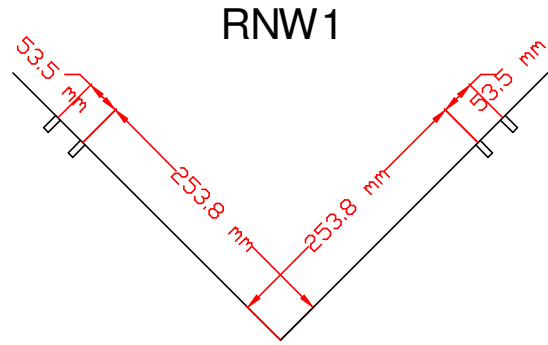

CE

Montaj Delikleri / *Mounting Holes*