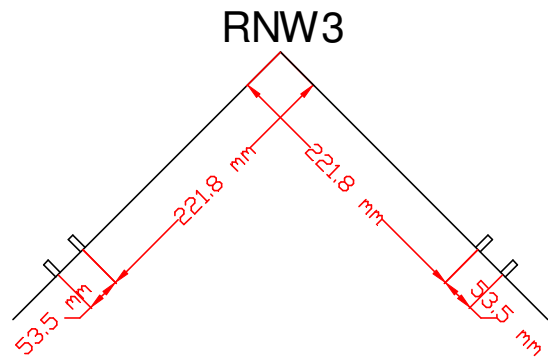

CE

Montaj Delikleri / *Mounting Holes*