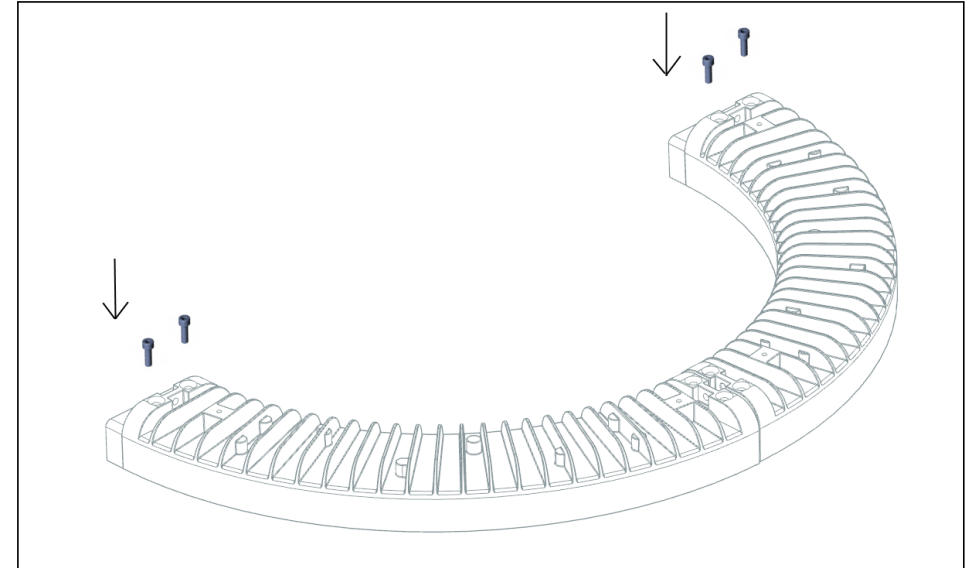

Montaj Detayları / *Assembling Details*

Duvar montaj parçalarını duvara takınız. Ve armatür kablolarını duvar tarafındaki güç kaynağına bağlayınız

Fix mounting part to the wall. And connect luminaire power cables to power supply in wall side