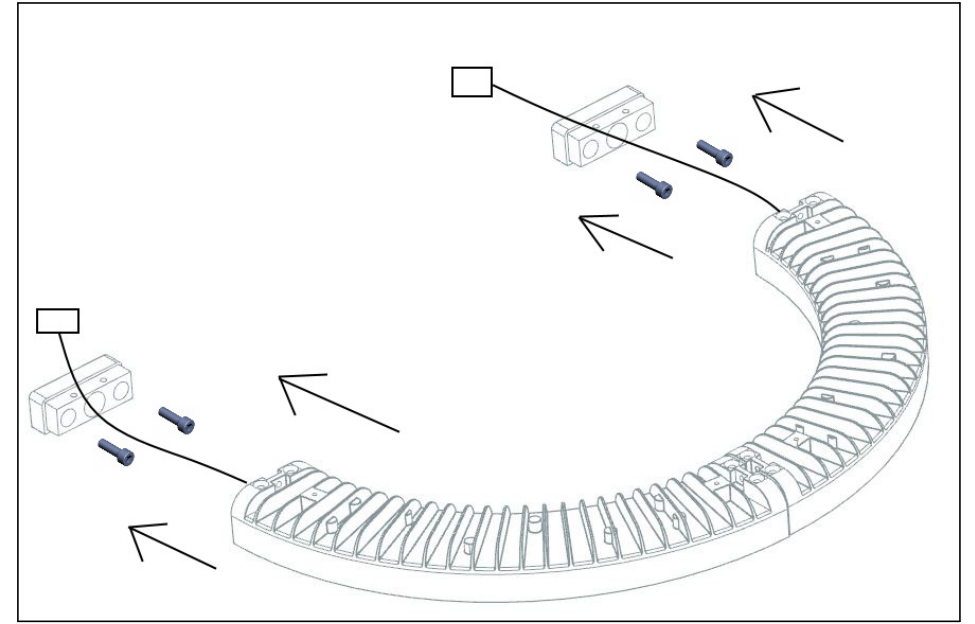

Montaj Detayları / *Assembling Details*

Duvar montaj parçalarını duvara takınız. Ve armatür kablolarını duvar tarafındaki güç kaynağına bağlayınız

Fix mounting part to the wall. And connect luminaire power cables to power supply in wall side