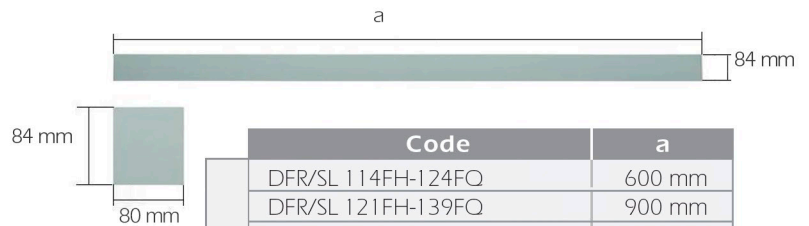

DFR SL/80

Description

Body: Extruded aluminum painted with min.80 micron electrostatic powder paint.
Opal Diffuser: Manufactured of 2,8 mm thick opal acrylic.

Code	Lamp	Color
DFR/SL 1x	Single Lenght 1x(14W-24W-21W-39W) 1x(28W-54W-35W-49W-80W)	Gray/White
DFR/SL 2x	Single Lenght 2x(14W-24W-21W-39W) 2x(28W-54W-35W-49W-80W)	Gray/White
DFR/SL 1x	Double Lenght 1x(14W-24W-21W-39W) 1x(28W-54W-35W-49W-80W)	Gray/White
DFR/SL 2x	Double Lenght 2x(14W-24W-21W-39W) 2x(28W-54W-35W-49W-80W)	Gray/White
DFR/SL 1x	Triple Lenght 1x(14W-24W-21W-39W) 1x(28W-54W-35W-49W-80W)	Gray/White
DFR/SL 2x	Triple Lenght 2x(14W-24W-21W-39W) 2x(28W-54W-35W-49W-80W)	Gray/White

Box Dimensions

Inside box 1 PCS.

DFR/SL 180 1510x110x80 mm
 DFR/SL 228 2310x110x80 mm

Weight

DFR/SL 180 2.520 gr
 DFR/SL 228 3.900 gr

Protection: IP20

Dimensions

	Code	a
Single	DFR/SL 114FH-124FO	600 mm
	DFR/SL 121FH-139FO	900 mm
	DFR/SL 128FH-154FO	1200 mm
	DFR/SL 135FH-149FO-180FO	1500 mm
	DFR/SL 214FH-224FO	697 mm
	DFR/SL 221FH-239FO	997 mm
	DFR/SL 228FH-254FO	1297 mm
	DFR/SL 235FH-249FO-280FO	1597 mm
Double	DFR/SL 114FH-124FO	1118 mm
	DFR/SL 121FH-139FO	1708 mm
	DFR/SL 128FH-154FO	2278 mm
	DFR/SL 135FH-149FO-180FO	2878 mm
	DFR/SL 214FH-224FO	1285 mm
	DFR/SL 221FH-239FO	1885 mm
	DFR/SL 228FH-254FO	2485 mm
	DFR/SL 235FH-249FO-280FO	3085 mm
Triple	DFR/SL 114FH-124FO	1636 mm
	DFR/SL 121FH-139FO	2516 mm
	DFR/SL 128FH-154FO	3356 mm
	DFR/SL 135FH-149FO-180FO	4256 mm
	DFR/SL 214FH-224FO	1873 mm
	DFR/SL 221FH-239FO	2773 mm
	DFR/SL 228FH-254FO	3673 mm
	DFR/SL 235FH-249FO-280FO	4573 mm