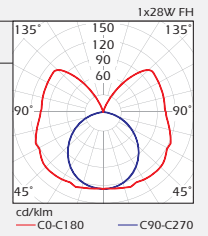

Color

White
White
White

Box Dimensions

TFS 114 50x75x 600 mm
TFS 128 50x75x1200 mm
TFS 135 50x75x1500 mm

Weight

TFS 114 570 gr
TFS 128 990 gr
TFS 135 1200 gr

Protection: IP20

Dimensions

Color

White
White
White

Box Dimensions

TFS 214 85x75x 600 mm
TFS 228 85x75x1200 mm
TFS 235 85x75x1500 mm

Weight

TFS 214 720 gr
TFS 228 1210 gr
TFS 235 1460 gr

Protection: IP20

Dimensions