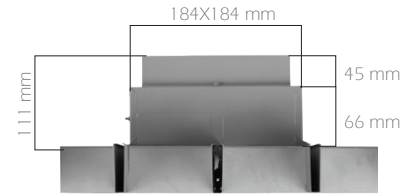

PGH

IP20

| | |
|----------------|--|
| Kod | PGH |
| LED | Yüksek verimli Mid-Power LED |
| Sistem Gücü | 10 W - 15 W - 20 W |
| Işık Akısı | 840 lm - 1.000 lm - 1.230 lm |
| Renk Sıcaklığı | 3000 - 4000 - 5000 K |
| Voltaj | 220V - 50Hz |
| Gövde | 0.6mm kalınlığında DKP malzemeden imal edilir. Yüzeyi 80 mikron boyalıdır. |
| Difüzör | Opal |
| Soğutucu | Gövde yüzeyinden soğutma |
| Renk | Gri |
| Kutu Boyutu | 220x220x175 mm |

PGH/M

IP20

| | | |
|----------------|--|---------|
| Kod | PGH/MR | PGH/MOP |
| LED | Yüksek verimli LED | |
| Sistem Gücü | 5W | 5W |
| Renk Sıcaklığı | 3000 - 4000 - 5000 K | |
| Voltaj | 220V - 50Hz | |
| Gövde | 0.6mm kalınlığında DKP malzemeden imal edilir. Yüzeyi boyalıdır. | |
| Reflektör | Alüminyum | — |
| Difüzör | — | Opal |
| Renk | Gri | |