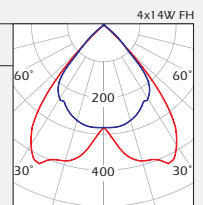

Color

Color
White
White
White
White

Weight

Code	Weight (gr)
FSL/218 DP1	4.500
FSL/414 DP1	6.400
FSL/436 DP1	13.300
FSL/254 DP1	7.500

Protection: IP20

FSL/DP2

Description

Body: Made of 0.6 mm thick A1 quality DKP steel sheet and painted with min. 80 micron powder paint.

Double Parabolic Matt Aluminum Louvre: Manufactured of (99.9%) pure matt aluminum.

Code

Code	Lamp	Color
FSL/218 DP2	2x18W L	White
FSL/414 DP2	4x14W FH	White
FSL/436 DP2	4x36W L	White
FSL/254 DP2	2x54W FQ	White

Box Dimensions

Code	Dimensions (mm)
Inside box 1 PCS	
FSL/218 DP2	415x700x90
FSL/414 DP2	680x700x90
FSL/436 DP2	680x1315x90
FSL/254 DP2	415x1315x90

Color

Color
White
White
White
White

Weight

Code	Weight (gr)
FSL/218 DP2	4.500
FSL/414 DP2	6.400
FSL/436 DP2	13.300
FSL/254 DP2	7.500

Color

Color
White
White
White
White

Weight

Code	Weight (gr)
FSL/218 SP1	4.500
FSL/418 SP1	6.400
FSL/436 SP1	13.300
FSL/236 SP1	7.500

Protection: IP20

Dimensions:

Code	a	b	C
FSL 218 DP1-DP2-SP1	392 mm	675 mm	80 mm
FSL 414-418 DP1-DP2-SP1	675 mm	675 mm	80 mm
FSL 236-254 DP1-DP2-SP1	392 mm	1292 mm	80 mm
FSL 436 DP1-DP2-SP1	675 mm	1292 mm	80 mm