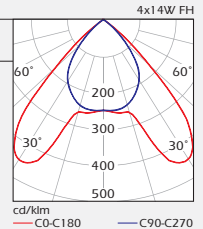

Color

Color
White
White
White
White

Weight

Code	Weight (gr)
FSL/218 DP1	4.500
FSL/414 DP1	6.400
FSL/436 DP1	13.300
FSL/254 DP1	7.500

Protection: IP20