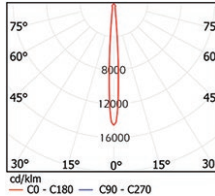

PNS

IP20

Kod	PNS
LED Tipi	Yüksek Verimli Mid-Power LED
Sistem Gücü	13 W
Işık Akısı	1.000 lm
Renk Sıcaklığı	3000 - 4000 - 5000 K
Voltaj	220V - 50Hz
Gövde	Sıvama sac
Çerçeve	1,5mm kalınlığında DKP
Difüzör	1,2mm Opal
Renk	Beyaz, gri, siyah
Opsiyonel	1 saat kit

RLP/S

IP20

Kod	RLP/S 13	RLP/S 27
LED Tipi	Yüksek Verimli COB LED	
LED Gücü	13 W	27 W
Işık Akısı	1,350 lm	2.500 lm
Renk Sıcaklığı	3000 - 4000 - 5000 K	
Voltaj	220V - 50Hz	
Gövde	Gövde ve çerçeve alüminyum ekstrüzyondan	
Reflektör	%99 saflıkta alüminyum	
Difüzör	3 mm kalınlığında şeffaf temperli cam	
Soğutucu	Alüminyum ekstrüzyon	
Renk	Beyaz	

RLP/S 13

RLP/S 27

Opsiyonel Tip

SLK

IP44

Kod	SLK/18	SLY/15	SLY/18	SLY/M18 Işık Sensörlü
LED	Yüksek Verimli Mid-Power Led			
Güç	18W	15W	18W	18W
Işık Akısı	1800lm	1380lm	1550lm	1550lm
Renk Sıcaklığı	3.000 K	4.000 K	3.000-4.000 K	4.000 K
Voltaj	180 -240 V / 50hz			
Gövde	Polikarbon gövde			
Difüzör	Polikarbon opal			
Ağırlık	900 gr	400 gr	615 gr	615 gr