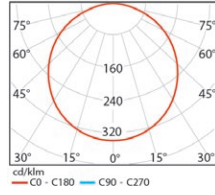

PNS

IP20

Kod	PNS
LED Tipi	Yüksek Verimli Mid-Power LED
Sistem Gücü	13 W
Işık Akısı	1.000 lm
Renk Sıcaklığı	3000 - 4000 - 5000 K
Voltaj	220V - 50Hz
Gövde	Sıvama sac
Çerçeve	1,5mm kalınlığında DKP
Difüzör	1,2mm Opal
Renk	Beyaz, gri, siyah
Opsiyonel	1 saat kit

RLP/S

IP20

Kod	RLP/S 13	RLP/S 27
LED Tipi	Yüksek Verimli COB LED	
LED Gücü	13 W	27 W
Işık Akısı	1,350 lm	2.500 lm
Renk Sıcaklığı	3000 - 4000 - 5000 K	
Voltaj	220V - 50Hz	
Gövde	Gövde ve çerçeve alüminyum ekstrüzyondan	
Reflektör	%99 saflıkta alüminyum	
Difüzör	3 mm kalınlığında şeffaf temperli cam	
Soğutucu	Alüminyum ekstrüzyon	
Renk	Beyaz	

RLP/S 13

RLP/S 27

Opsiyonel Tip

SLK

IP44

Kod	SLK/18	SLY/15	SLY/18	SLY/M18 Işık Sensörlü
LED	Yüksek Verimli Mid-Power Led			
Güç	18W	15W	18W	18W
Işık Akısı	1800lm	1380lm	1550lm	1550lm
Renk Sıcaklığı	3.000 K	4.000 K	3.000-4.000 K	4.000 K
Voltaj	180 -240 V / 50hz			
Gövde	Polikarbon gövde			
Difüzör	Polikarbon opal			
Ağırlık	900 gr	400 gr	615 gr	615 gr

SLY

Kod	a
SLY/15	220 mm
SLY/18	280 mm