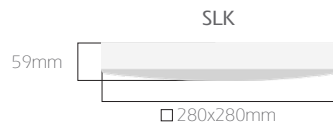

RLP/S

IP20

Kod	RLP/S 13	RLP/S 27
LED Tipi	Yüksek Verimli COB LED	
LED Gücü	13 W	27 W
Işık Akısı	1,350 lm	2.500 lm
Renk Sıcaklığı	3000 - 4000 - 5000 K	
Voltaj	220V - 50Hz	
Gövde	Gövde ve çerçeve alüminyum ekstrüzyondan	
Reflektör	%99 saflıkta alüminyum	
Difüzör	3 mm kalınlığında şeffaf temperli cam	
Soğutucu	Alüminyum ekstrüzyon	
Renk	Beyaz	

RLP/S 13

RLP/S 27

Opsiyonel Tip

SLK

IP44

Kod	SLK/18	SLY/15	SLY/18	SLY/M18 Işık Sensörlü
LED	Yüksek Verimli Mid-Power Led			
Güç	18W	15W	18W	18W
Işık Akısı	1800lm	1380lm	1550lm	1550lm
Renk Sıcaklığı	3.000 K	4.000 K	3.000-4.000 K	4.000 K
Voltaj	180 -240 V / 50hz			
Gövde	Polikarbon gövde			
Difüzör	Polikarbon opal			
Ağırlık	900 gr	400 gr	615 gr	615 gr

SLY

Kod	a
SLY/15	220 mm
SLY/18	280 mm