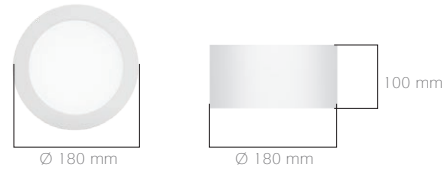

PNS

IP20

Kod	PNS
LED Tipi	Yüksek Verimli Mid-Power LED
Sistem Gücü	13 W
Işık Akısı	1.000 lm
Renk Sıcaklığı	3000 - 4000 - 5000 K
Voltaj	220V - 50Hz
Gövde	Sıvama sac
Çerçeve	1,5mm kalınlığında DKP
Difüzör	1,2mm Opal
Renk	Beyaz, gri, siyah
Opsiyonel	1 saat kit

RLP/S

IP20

Kod	RLP/S 13	RLP/S 27
LED Tipi	Yüksek Verimli COB LED	
LED Gücü	13 W	27 W
Işık Akısı	1,350 lm	2.500 lm
Renk Sıcaklığı	3000 - 4000 - 5000 K	
Voltaj	220V - 50Hz	
Gövde	Gövde ve çerçeve alüminyum ekstrüzyondan	
Reflektör	%99 saflıkta alüminyum	
Difüzör	3 mm kalınlığında şeffaf temperli cam	
Soğutucu	Alüminyum ekstrüzyon	
Renk	Beyaz	

RLP/S 13

RLP/S 27

Opsiyonel Tip

SLK

IP44

Kod	SLK/18	SLY/15	SLY/18	SLY/M18 Işık Sensörlü
LED	Yüksek Verimli Mid-Power Led			
Güç	18W	15W	18W	18W
Işık Akısı	1800lm	1380lm	1550lm	1550lm
Renk Sıcaklığı	3.000 K	4.000 K	3.000-4.000 K	4.000 K
Voltaj	180 -240 V / 50hz			
Gövde	Polikarbon gövde			
Difüzör	Polikarbon opal			
Ağırlık	900 gr	400 gr	615 gr	615 gr

SLY

Kod	a
SLY/15	220 mm
SLY/18	280 mm