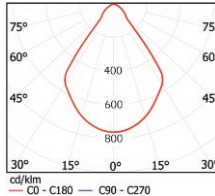

PNS

IP20

Kod	PNS
LED Tipi	Yüksek Verimli Mid-Power LED
Sistem Gücü	13 W
Işık Akısı	1.000 lm
Renk Sıcaklığı	3000 - 4000 - 5000 K
Voltaj	220V - 50Hz
Gövde	Sıvama sac
Çerçeve	1,5mm kalınlığında DKP
Difüzör	1,2mm Opal
Renk	Beyaz, gri, siyah
Opsiyonel	1 saat kit

RLP/S

IP20

Kod	RLP/S 13	RLP/S 27
LED Tipi	Yüksek Verimli COB LED	
LED Gücü	13 W	27 W
Işık Akısı	1,350 lm	2.500 lm
Renk Sıcaklığı	3000 - 4000 - 5000 K	
Voltaj	220V - 50Hz	
Gövde	Gövde ve çerçeve alüminyum ekstrüzyondan	
Reflektör	%99 saflıkta alüminyum	
Difüzör	3 mm kalınlığında şeffaf temperli cam	
Soğutucu	Alüminyum ekstrüzyon	
Renk	Beyaz	

RLP/S 13

RLP/S 27

Opsiyonel Tip

SLK

IP44

Kod	SLK/18	SLY/15	SLY/18	SLY/M18 Işık Sensörlü
LED	Yüksek Verimli Mid-Power Led			
Güç	18W	15W	18W	18W
Işık Akısı	1800lm	1380lm	1550lm	1550lm
Renk Sıcaklığı	3.000 K	4.000 K	3.000-4.000 K	4.000 K
Voltaj	180 -240 V / 50hz			
Gövde	Polikarbon gövde			
Difüzör	Polikarbon opal			
Ağırlık	900 gr	400 gr	615 gr	615 gr