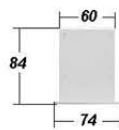

**DFG/SL**

**Description**

**Body:** Extruded aluminum painted with min.80 micron electrostatic powder paint.  
**Opal Diffuser:** Manufactured of 2,8 mm thick opal acrylic.

Code	Lamp	Color
DFG/SL 1x	Single Lenght 1x(14W-24W-21W-39W) 1x(28W-54W-35W-49W-80W)	Gray/White
DFG/SL 2x	Single Lenght 2x(14W-24W-21W-39W) 2x(28W-54W-35W-49W-80W)	Gray/White
DFG/SL 1x	Double Lenght 1x(14W-24W-21W-39W) 1x(28W-54W-35W-49W-80W)	Gray/White
DFG/SL 2x	Double Lenght 2x(14W-24W-21W-39W) 2x(28W-54W-35W-49W-80W)	Gray/White
DFG/SL 1x	Triple Lenght 1x(14W-24W-21W-39W) 1x(28W-54W-35W-49W-80W)	Gray/White
DFG/SL 2x	Triple Lenght 2x(14W-24W-21W-39W) 2x(28W-54W-35W-49W-80W)	Gray/White

**Box Dimensions**

Inside box 1 PCS.

DFG/SL 228 2320x105x94 mm

**Weight**

DFG/SL 228 5.600 gr

**Protection:** IP20

**Dimensions**

	Code	a	L
Single	DFG/SL 114FH-124FO	600 mm	612 mm
	DFG/SL 121FH-139FO	900 mm	912 mm
	DFG/SL 128FH-154FO	1200 mm	1212 mm
	DFG/SL 135FH-149FO-180FO	1500 mm	1512 mm
	DFG/SL 214FH-224FO	695 mm	707 mm
	DFG/SL 221FH-239FO	995 mm	1007 mm
	DFG/SL 228FH-254FO	1295 mm	1307 mm
	DFG/SL 235FH-249FO-280FO	1595 mm	1607 mm
Double	DFG/SL 114FH-124FO	1116 mm	1128 mm
	DFG/SL 121FH-139FO	1706 mm	1718 mm
	DFG/SL 128FH-154FO	2276 mm	2288 mm
	DFG/SL 135FH-149FO-180FO	2876 mm	2888 mm
	DFG/SL 214FH-224FO	1283 mm	1295 mm
	DFG/SL 221FH-239FO	1883 mm	1895 mm
	DFG/SL 228FH-254FO	2483 mm	2495 mm
	DFG/SL 235FH-249FO-280FO	3083 mm	3095 mm
Triple	DFG/SL 114FH-124FO	1634 mm	1646 mm
	DFG/SL 121FH-139FO	2514 mm	2526 mm
	DFG/SL 128FH-154FO	3354 mm	3366 mm
	DFG/SL 135FH-149FO-180FO	4254 mm	4266 mm
	DFG/SL 214FH-224FO	1871 mm	1883 mm
	DFG/SL 221FH-239FO	2771 mm	2783 mm
	DFG/SL 228FH-254FO	3671 mm	3683 mm
	DFG/SL 235FH-249FO-280FO	4571 mm	4583 mm