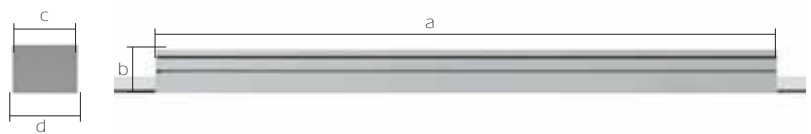

Cut-out: DFG 114/OP 115x 604 mm
 DFG 128/OP 115x1204 mm
 DFG 154/OP 115x1204 mm

Weight

DFG 114/OP 3.100 gr
 DFG 128/OP 6.200 gr
 DFG 154/OP 6.200 gr

Protection: IP20

Dimensions

Code	a	b	c	d
DFG 114	600 mm	85 mm	110 mm	126 mm
DFG 128	1200 mm	85 mm	110 mm	126 mm
DFG 154	1200 mm	85 mm	110 mm	126 mm
DFG 135	1500 mm	85 mm	110 mm	126 mm