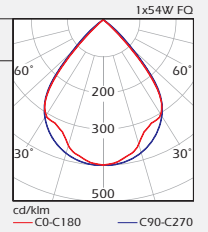

Weight

DFG 114/DP1 3.100 gr
DFG 128/DP1 6.200 gr
DFG 154/DP1 6.200 gr

Protection: IP20