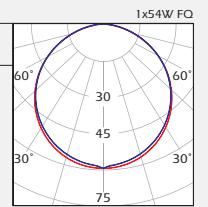

Protection: IP20

Lamp

Dimensions

Code	a	b	c
DFR 114	600mm	85mm	110mm
DFR 128	1200mm	85mm	110mm
DFR 154	1200mm	85mm	110mm
DFR 135	1500mm	85mm	110mm

DFR/LS

DFR/AT

Code	Lamp	Weight
DFR/AT	LED Red 4.8W/mt. 60 Pcs./mt. LED Green 4.8W/mt. 60 Pcs./mt. LED Blue 4.8W/mt. 60 Pcs./mt. LED Yellow 4.8W/mt. 60 Pcs./mt. LED White 4.8W/mt. 60 Pcs./mt. LED RGB 7.2W/mt. 30 Pcs./mt. LED RGB 14.4W/mt. 60 Pcs./mt.	50 gr

Code	Lamp	Color
DFG 114/OP	1x14W FH	Gray
DFG 128/OP	1x28W FH	Gray
DFG 154/OP	1x54W FQ	Gray

Box Dimensions

Inside box 1 PCS.
 DFG 114/OP 130x 620x100 mm
 DFG 128/OP 130x1220x100 mm
 DFG 154/OP 130x1220x100 mm

Cut-out: DFG 114/OP 115x 604 mm
 DFG 128/OP 115x1204 mm
 DFG 154/OP 115x1204 mm

Weight

DFG 114/OP 3.100 gr
 DFG 128/OP 6.200 gr
 DFG 154/OP 6.200 gr

Protection: IP20

Dimensions

Code	a	b	c	d
DFG 114	600 mm	85 mm	110 mm	126 mm
DFG 128	1200 mm	85 mm	110 mm	126 mm
DFG 154	1200 mm	85 mm	110 mm	126 mm
DFG 135	1500 mm	85 mm	110 mm	126 mm