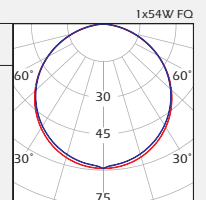

Weight

DFR 114/OP	3.100 gr
DFR 128/OP	6.200 gr
DFR 154/OP	6.200 gr

cd/klm
— C0-C180 — C90-C270

Protection: IP20