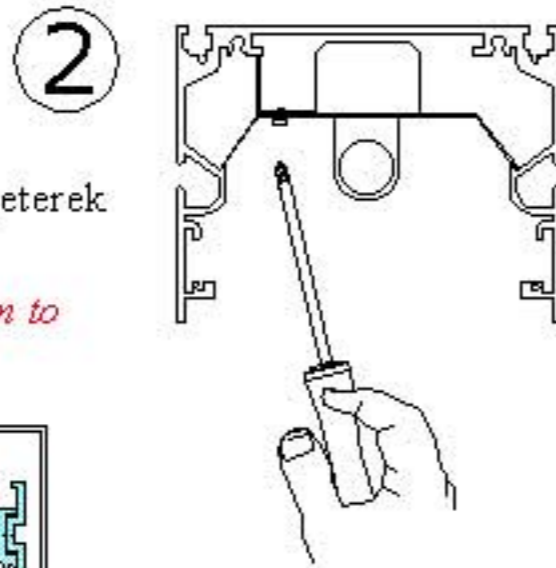

2

Üzerindeki bağlantı vidalarını gevşeterek
duy pleytini çıkartın
*Remove the socket plate with loosen to
connection screws*

Montaj braketlerini gövde üzerine
yerleştirin
*Place over the body assembly
brackets*

3