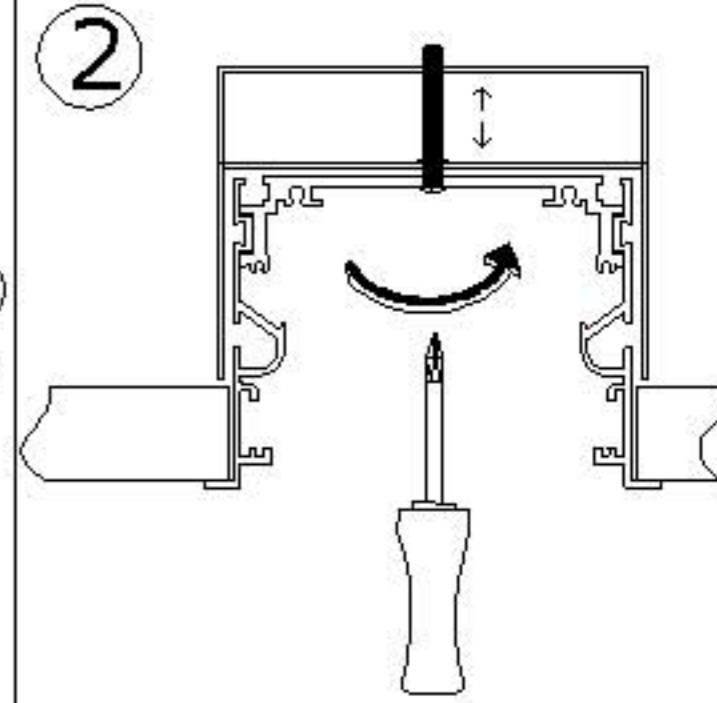

Thank You for choosing LİTA Lighting

Montaj Detayları / Assembling Details

1

Gövdeyi tavana yerleştirin
Place the body into the ceiling

2

Montaj braket vidalarını sıkarak
gövdeyi sabitleyin
*Fix the body with tighten assembly
bracket screws*

3

Duy pleytini gövdeye yerleştirin ve
vidalarını sıkarak sabitleyin
*Place socket plate into the body and
fix it with tighten the screws*

4

Plastik eldiven kullanarak reflektörü
yerleştirin
*Insert the reflector with using plastic
gloves*