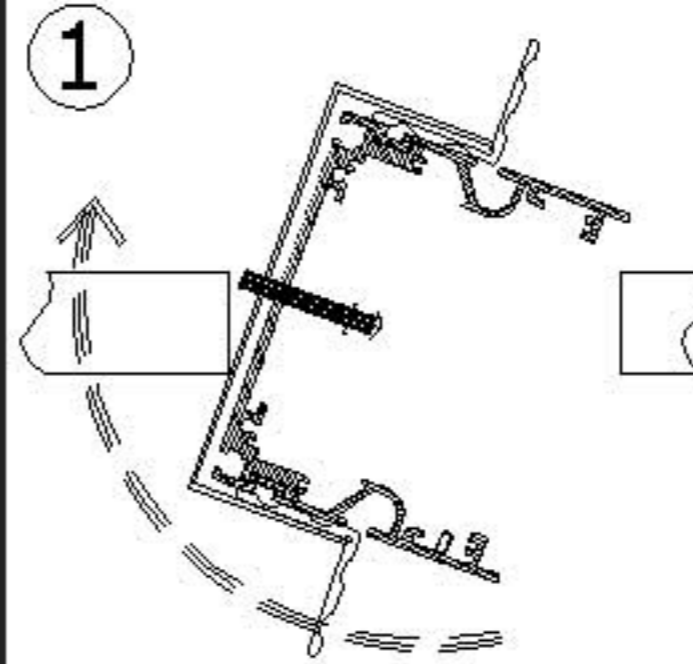

Thank You for choosing LİTA Lighting

Montaj Detayları / Assembling Details

1

Gövdeyi tavana yerleştirin
Place the body into the ceiling

2

Montaj braket vidalarını sıkarak
gövdeyi sabitleyin
*Fix the body with tighten assembly
bracket screws*