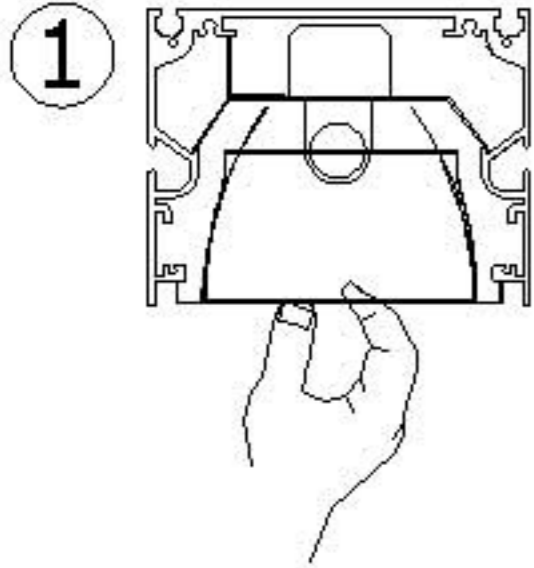

Montaja Hazırlık / Preparing for Assembling

1

Plastik eldiven kullanarak reflektörü
çıkartın
*Remove the reflector with using plastic
gloves*