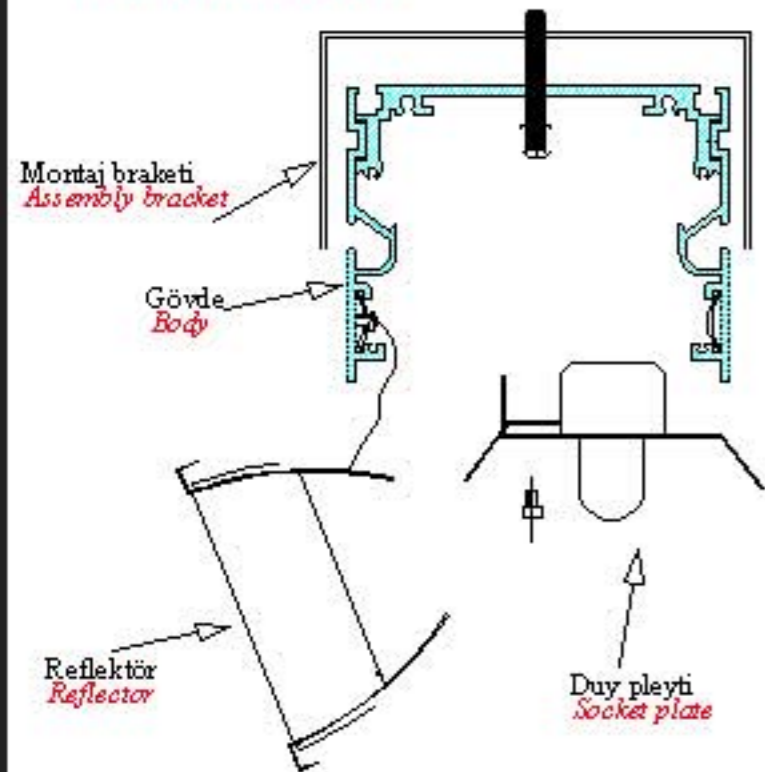

Thank You for choosing LİTA Lighting

Montaj Detayları / Assembling Details

1

Gövdeyi tavana yerleştirin
Place the body into the ceiling

2

Montaj braket vidalarını sıkarak
gövdeyi sabitleyin
*Fix the body with tighten assembly
bracket screws*

3

Duy pleytini gövdeye yerleştirin ve
vidalarını sıkarak sabitleyin
*Place socket plate into the body and
fix it with tighten the screws*

4

Plastik eldiven kullanarak reflektörü
yerleştirin
*Insert the reflector with using plastic
gloves*

Montaja Hazırlık / Preparing for Assembling

1

Plastik eldiven kullanarak reflektörü
çıkartın
*Remove the reflector with using plastic
gloves*

2

Üzerindeki bağlantı vidalarını gevşeterek
duy pleytini çıkartın
*Remove the socket plate with loosen to
connection screws*

Montaj braketlerini gövde üzerine
yerleştirin
*Place over the body assembly
brackets*

3

Duy pleyti
Socket plate

Reflektör
Reflector

Gövde
Body

Montaj braketleri
Assembly bracket