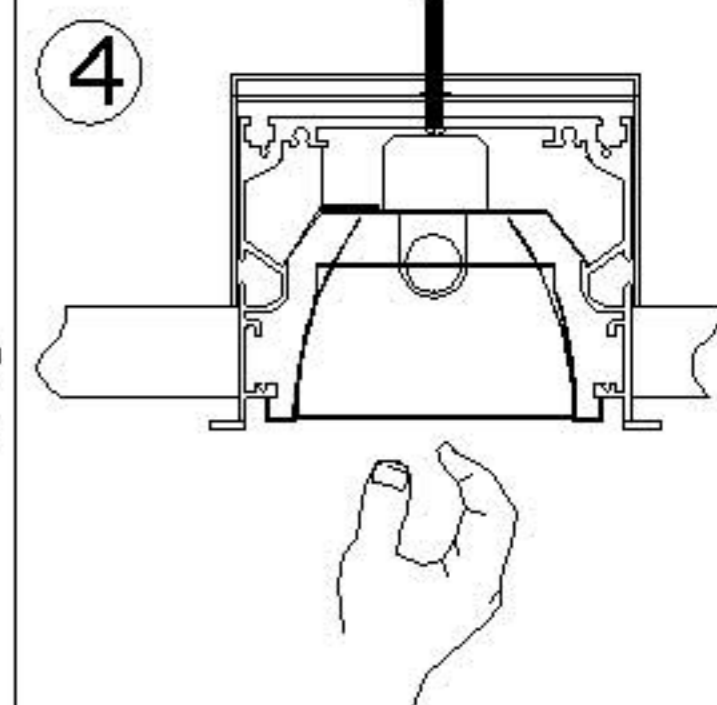

4

Plastik eldiven kullanarak reflektörü
yerleştirin
*Insert the reflector with using plastic
gloves*