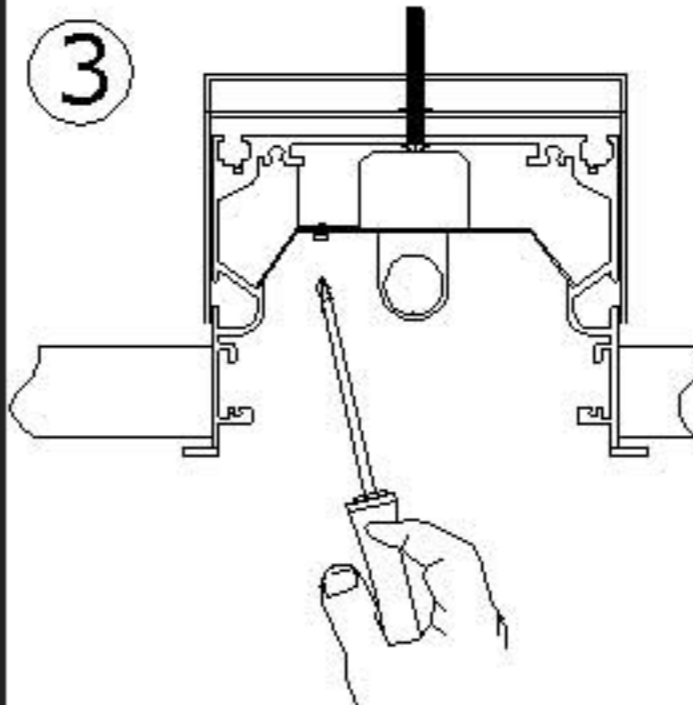

Thank You for choosing LİTA Lighting

Montaj Detayları / Assembling Details

1

Gövdeyi tavana yerleştirin
Place the body into the ceiling

2

Montaj braket vidalarını sıkarak
gövdeyi sabitleyin
*Fix the body with tighten assembly
bracket screws*