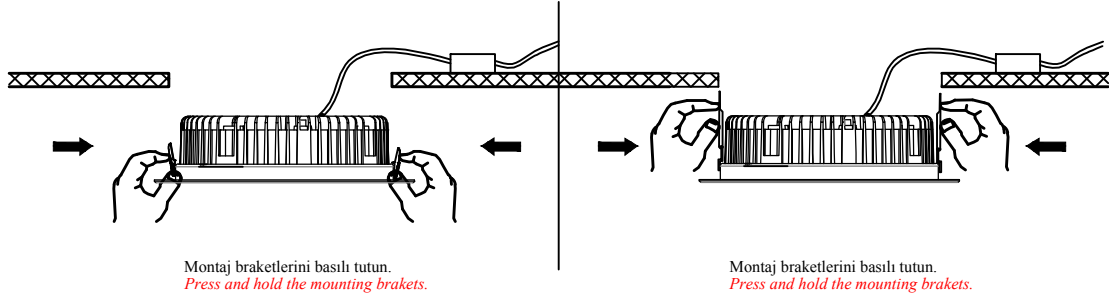

www.litpa.com

Montaj Detayları / *Assembling Details*

1

2

3

Tavan Kesim Ölçüleri
Ceiling Cutting Dimensions

MSG 160

MSG 200