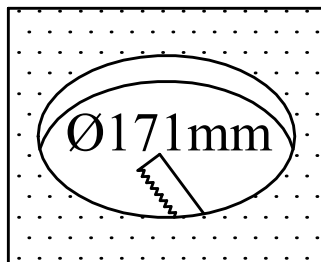

Ölçüler milimetredir.
Dimensions in millimeters.

Ölçüler (mm) <i>Dimensions</i>	MSG 160	MSG 200
a	200	235
b	58.5	58.5

Çalışma Frekansı / *Operation Frequency*: 50/60 Hz

Notlar

1. Bu armatür bina içi kullanımına uygundur.
2. Eğer ,bu armatürün, harici esnek kablosu hasar görürse, üretici firma, onun yetkili servisi ya da gerekli yetkinliğe sahip kişiler tarafından yenisi ile değiştirilecektir.
3. Armatür içindeki ışık kaynağı yalnızca, üretici firma, yetkili servis ya da gerekli yetkinliğe sahip kişi tarafından değiştirilebilir.

www.litpa.com

Montaj Detayları / *Assembling Details*

1

2

3

Tavan Kesim Ölçüleri
Ceiling Cutting Dimensions

MSG 160

MSG 200