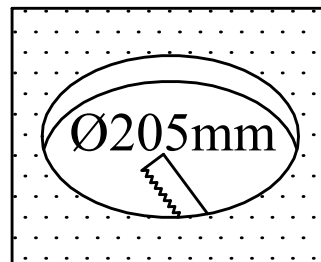

Ölçüler milimetredir.
Dimensions in millimeters.

Ölçüler (mm) <i>Dimensions</i>	MSG 160	MSG 200
a	200	235
b	58.5	58.5

Çalışma Frekansı / *Operation Frequency*: 50/60 Hz

Notlar

1. Bu armatür bina içi kullanımına uygundur.
2. Eğer ,bu armatürün, harici esnek kablosu hasar görürse, üretici firma, onun yetkili servisi ya da gerekli yetkinliğe sahip kişiler tarafından yenisi ile değiştirilecektir.
3. Armatür içindeki ışık kaynağı yalnızca, üretici firma, yetkili servis ya da gerekli yetkinliğe sahip kişi tarafından değiştirilebilir.

www.litpa.com

Montaj Detayları / *Assembling Details*

1

2

3

Tavan Kesim Ölçüleri
Ceiling Cutting Dimensions

MSG 160

MSG 200