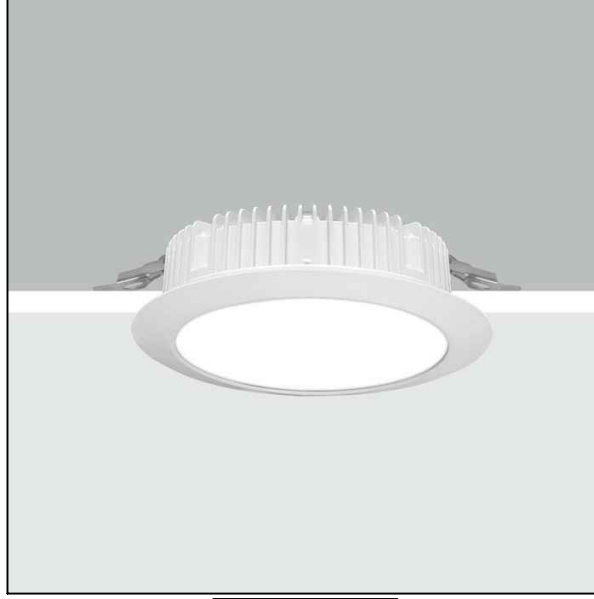

L I T P A

MSG Serisi Armatürler & *MSG Series Luminaires*