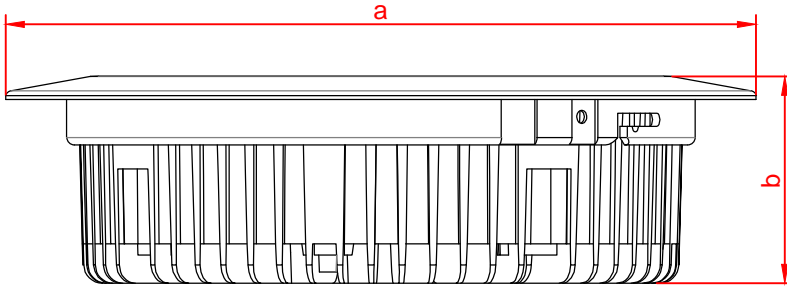

Ölçüler milimetredir.
Dimensions in millimeters.

Ölçüler (mm) <i>Dimensions</i>	MSG 160	MSG 200
a	200	235
b	58.5	58.5

Çalışma Frekansı / *Operation Frequency*: 50/60 Hz

Notlar

1. Bu armatür bina içi kullanımına uygundur.
2. Eğer ,bu armatürün, harici esnek kablosu hasar görürse, üretici firma, onun yetkili servisi ya da gerekli yetkinliğe sahip kişiler tarafından yenisi ile değiştirilecektir.
3. Armatür içindeki ışık kaynağı yalnızca, üretici firma, yetkili servis ya da gerekli yetkinliğe sahip kişi tarafından değiştirilebilir.